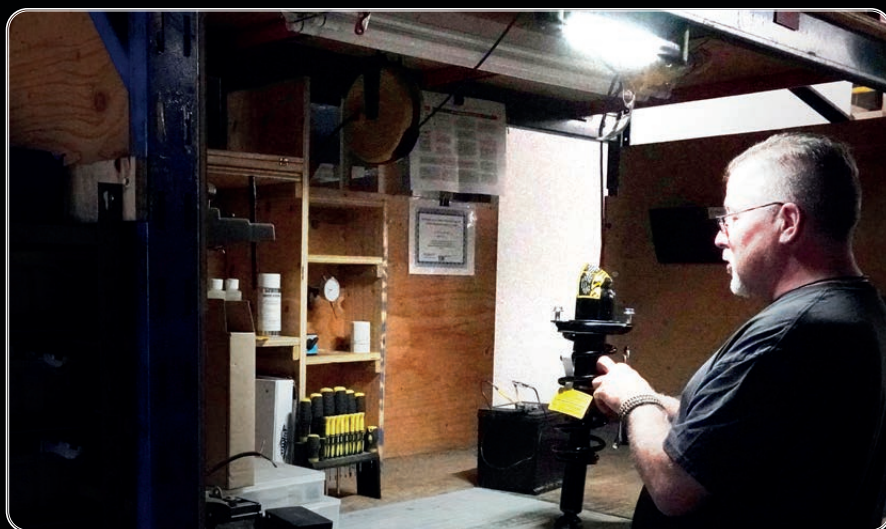

NOUVELLE

BALADEUSE SOUS CAPOT PROFESSIONNELLE

- VOITURE
- GARAGE
- ATELIER
- URGENCE

SPÉCIFICATIONS DU PRODUIT

NUMÉRO DE PRODUIT

36-03409

LUMENS DE LA BALADEUSE

80 – 1200 LM

BATTERIE

Li-ion 3,7 V,
4000 mAh

TEMPS DE FONCTIONNEMENT

15 h

TEMPS DE RECHARGE

4,5 h

ENTRÉE DE CHARGE

Port Type-C

INDICE DE PROTECTION

IP44

TEMPÉRATURE DE FONCTIONNEMENT

-10 °C à +40 °C

INDICE DE RENDU DES COULEURS

80 CRI+

TEMPÉRATURE DE COULEUR

6000 K

DIMENSIONS

520 x 47 x 39,5 mm

EN SAVOIR PLUS
SUR LE PRODUIT