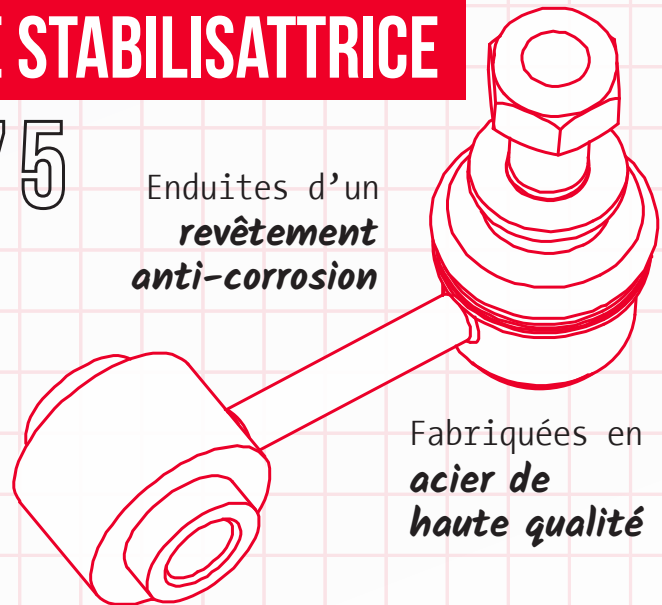

DISTRIBUTEUR OFFICIEL

TOR

LE COLOSSE DU CHÂSSIS

TENACE

Testés à chaque étape
du processus de fabrication

ISO 14001
ISO 9001
IATF 16949

OPTIMUM

Conçu pour un ajustement précis
et une longue durée de vie

ROBUSTE

Fabriqué de matériaux
de haute qualité

LE CH@IX

DU CONSOMMATEUR !

torsuspension.com

➤ BRAS DE SUSPENSION

PLUS DE 815
NUMÉROS DISPONIBLES

➤ BIELLETTES DE BARRE STABILISATRICE

PLUS DE 575
NUMÉROS DISPONIBLES

Testées sur le terrain

Enduites d'un
**revêtement
anti-corrosion**

transitinc.com/tor

TOR