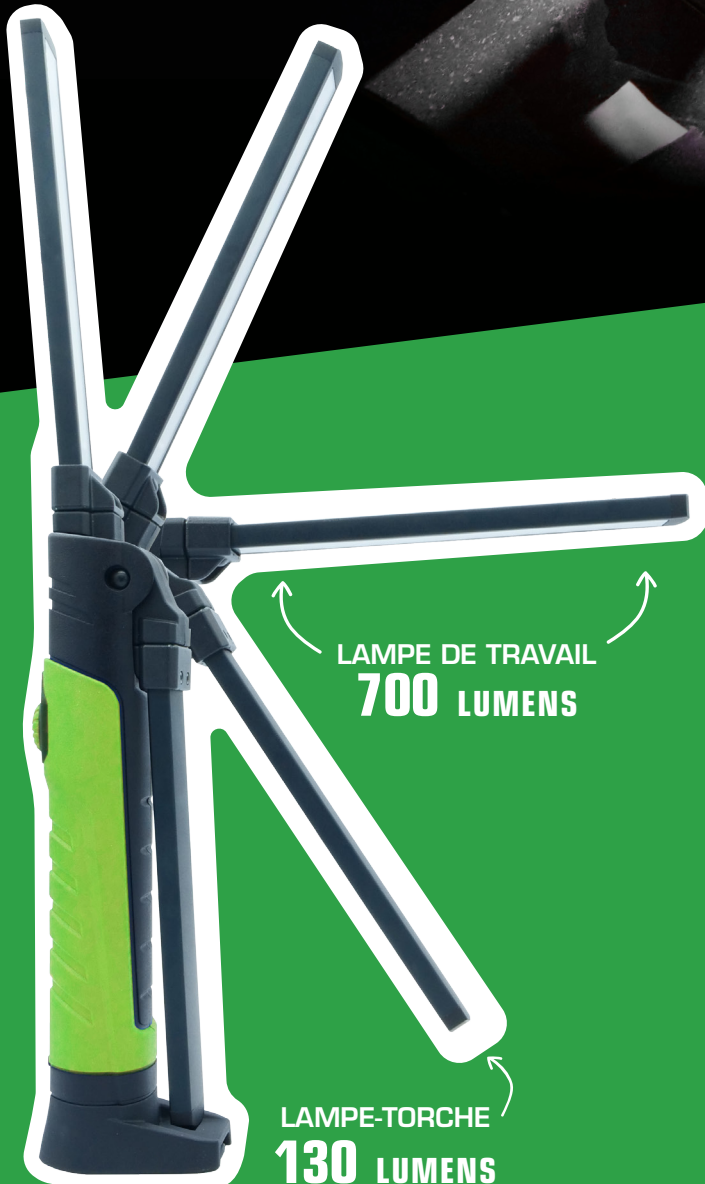

LA NOUVELLE
BALADEUSE RECHARGEABLE À DEL DE

UNE MARQUE DE COMMERCE DE TRANSIT INC.

VOTRE OUTIL
DE CHOIX

LAMPE DE TRAVAIL
700 LUMENS

LAMPE-TORCHE
130 LUMENS

DISTRIBUTEUR OFFICIEL

Votre
logo
ici

36-03408

CARACTÉRISTIQUES
DE LA BATTERIE

Li-ion 3.7 V,
2600 mAh

TEMPS DE CHARGE

4,5 h

ENTRÉE DE CHARGE

DC 5V 1A

INDICE DE PROTECTION

IP54, IK07

TEMPÉRATURE DE
FONCTIONNEMENT

-10 °C à +40 °C

INDICE DE RENDU
DES COULEURS

80 CRI+

TEMPÉRATURE DE COULEUR

6 500 K

DIMENSIONS

46x66,5x397 mm

180° POIGNÉE
RÉGLABLE

INTENSITÉ
VARIABLE

CROCHET POUR
SUSPENDRE

AIMANTÉE
À LA BASE

EN SAVOIR PLUS
SUR CE PRODUIT

brightknights.ca